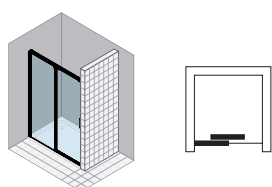

## РУЧКА

Ручки, в моделях как с одной, так и с двумя раздвижными дверцами, устанавливаются непосредственно на магнитный профиль, тем самым обеспечивая максимальную ширину входа и не создает каких-либо препятствий при уборке и чистки стекол. В моделях с тремя или четырьмя элементами ручка крепится на стекло, что гарантирует беспрепятственное открытие и закрытие дверей.

## РАЗНООБРАЗИЕ АССОРТИМЕНТА ВЕРСИЯ С ПРИСТЕННЫМИ ПРОФИЛЯМИ

СТАНДАРТНАЯ ВЫСОТА 2000 мм

СПЕЦИАЛЬНАЯ ВЫСОТА с профилями в отделке CSH до 2250 мм

СПЕЦИАЛЬНАЯ ВЫСОТА с профилями в отделке SCH и INO до 2000 мм