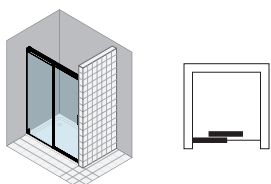

РАЗНООБРАЗИЕ АССОРТИМЕНТА ВЕРСИЯ БЕЗ ПРОФИЛЕЙ

СТАНДАРТНАЯ ВЫСОТА 2000 мм

СПЕЦИАЛЬНАЯ ВЫСОТА до 2250 мм

Q0-ST2N L/R

Двухсекционная раздвижная дверь для ниши или в сочетании с укороченным боковым элементом, арт. Q0-WV2 L/R

Нестандартные размеры 970 - 2200 мм