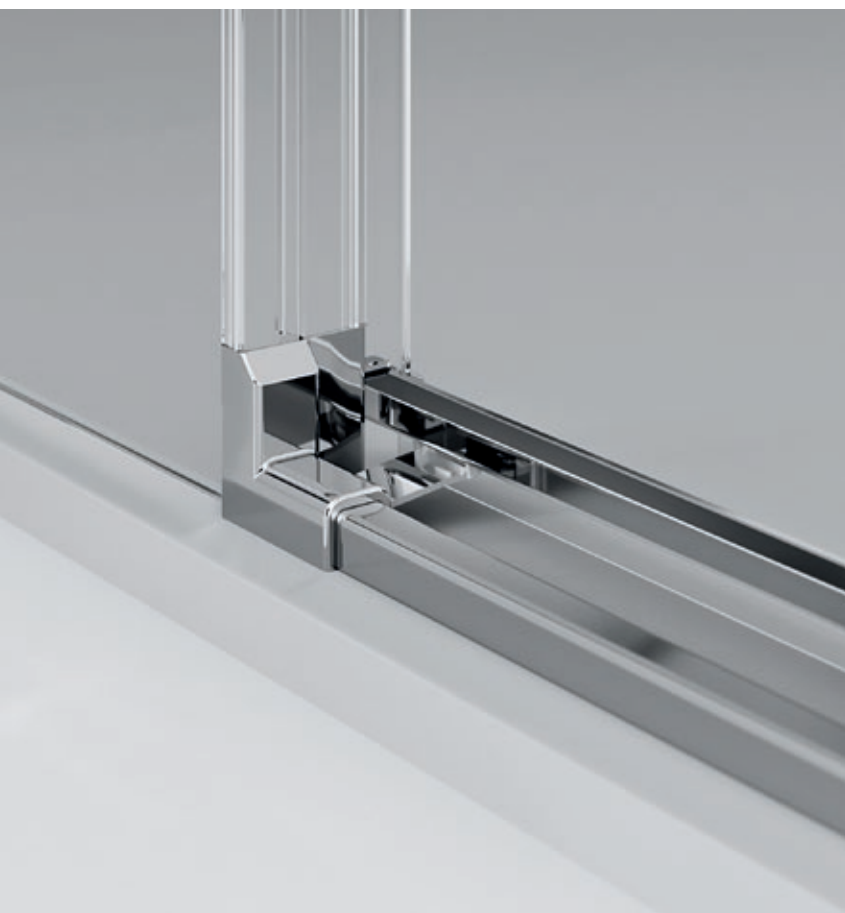

## ПЛАВНАЯ РЕГУЛИРОВКА ПО ШИРИНЕ ПУТЕМ ВЫДВИЖЕНИЯ СТЕКЛА

В профильной версии стекло фиксируется в профиль двумя регулировочными винтами, благодаря которым диапазон регулировки стекол составляет 25 мм. Независимо от положения стекла внешний вид остается неизменным.

## УЛЬТРАФИОЛЕТОВАЯ КЛЕЕВАЯ ТЕХНИКА

Соединение многочисленных деталей со стеклом произведено при помощи инновационной ультрафиолетовой клеевой техники. Таким образом удается достичь абсолютно гладких поверхностей, что облегчает процесс уборки и ухода за душевой кабиной и обеспечивает привлекательный внешний вид.

## 5★ ЗВЕЗДОЧНАЯ СИСТЕМА СТОКА ВОДЫ

Новая система стока воды обеспечивает максимальную защиту при минимальной видимости. Не бросающийся в глаза алюминиевый профиль приклеивается к нижней части стекла раздвижной двери, и внутрь профиля вставляется ПВХ-уплотнитель. Стекающая вода сперва попадает на алюминиевый профиль и за счет этого увеличивается срок службы ПВХ-уплотнителя. Уплотнитель очень просто и быстро снимается для очистки или замены.

## РУЧКА

Ручки, в моделях как с одной, так и с двумя раздвижными дверцами, устанавливаются непосредственно на магнитный профиль, тем самым обеспечивая максимальную ширину входа и не создает каких-либо препятствий при уборке и чистки стекол. В моделях с тремя или четырьмя элементами ручка крепится на стекло, что гарантирует беспрепятственное открытие и закрытие дверей.