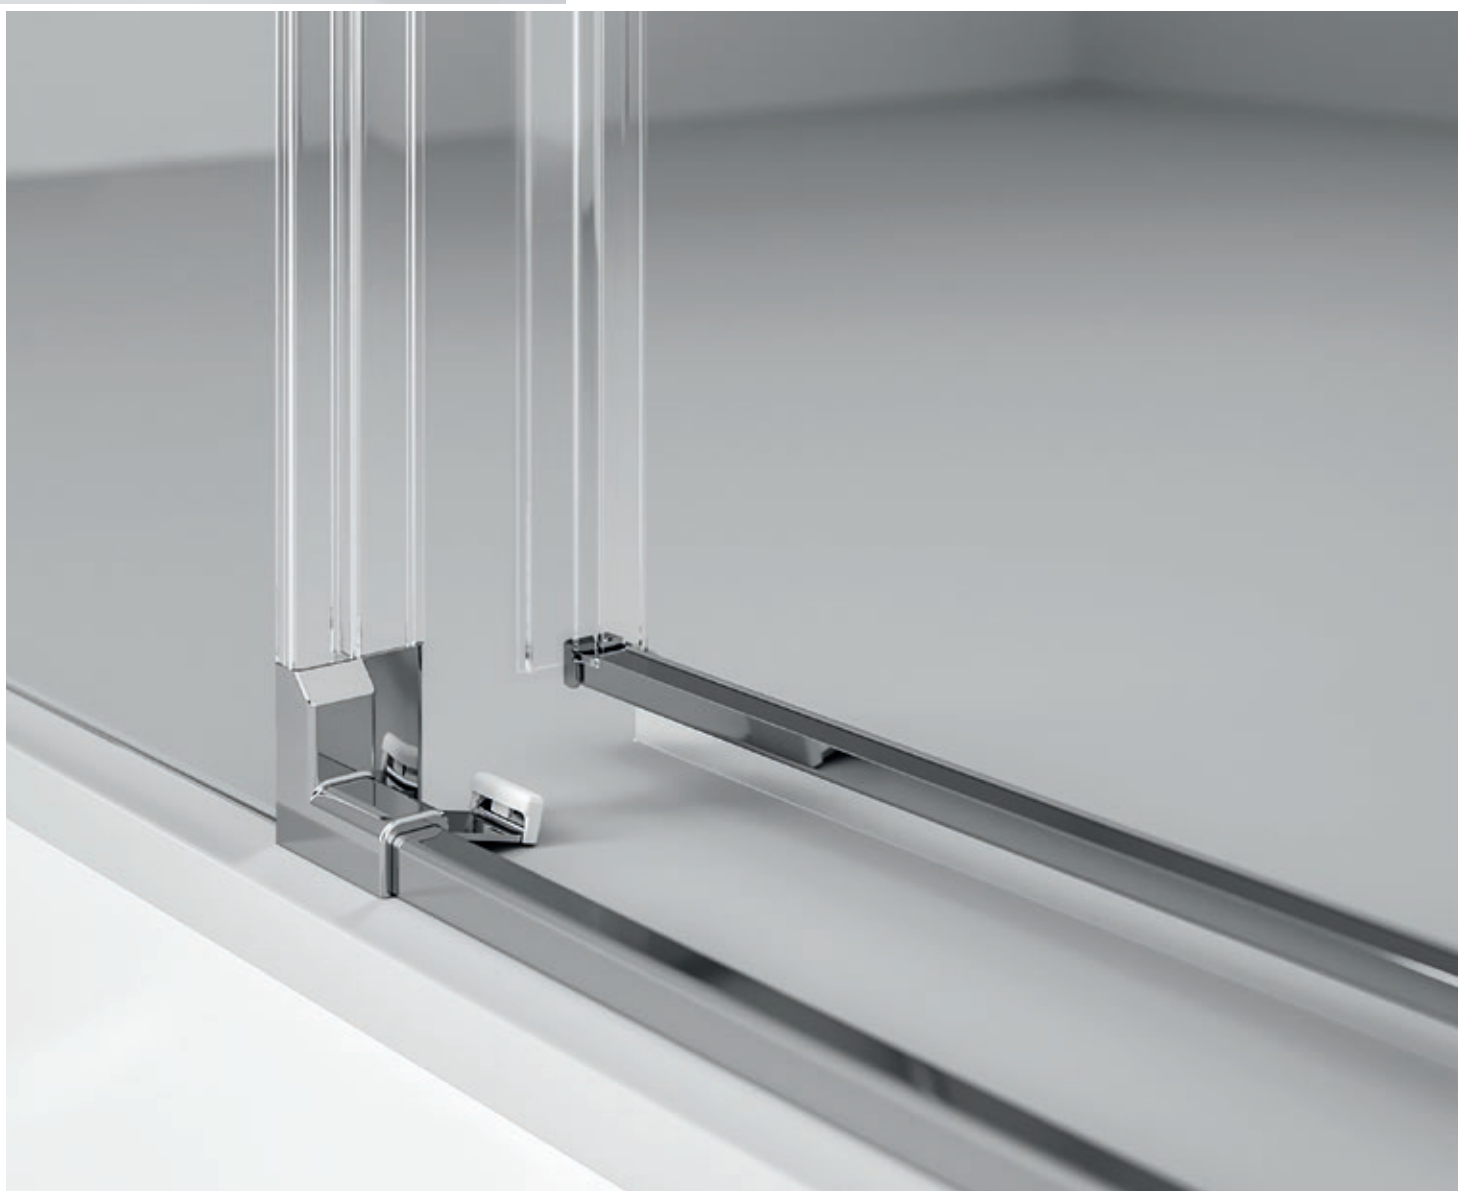

ОТКИДНОЙ РАЗДВИЖНОЙ МЕХАНИЗМ

Душевые кабины aqua 5000 оснащены технически сложным откидным раздвижным элементом. Крючок, расположенный на нижней направляющей раздвижной двери, прижимается вниз и элемент двери можно откинуть в сторону и облегчить процесс очистки стекол.