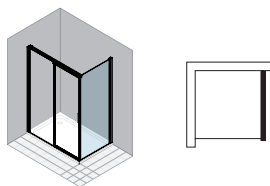

QR-W2 L/R

Боковой элемент в сочетании с двухсекционной раздвижной дверью, арт. QR-ST2W L/R

QR-W2 750 L/R
QR-W2 800 L/R
QR-W2 900 L/R
QR-W2 1000 L/R
QR-W2 1200 L/R

Нестандартные размеры 150 - 1400 мм