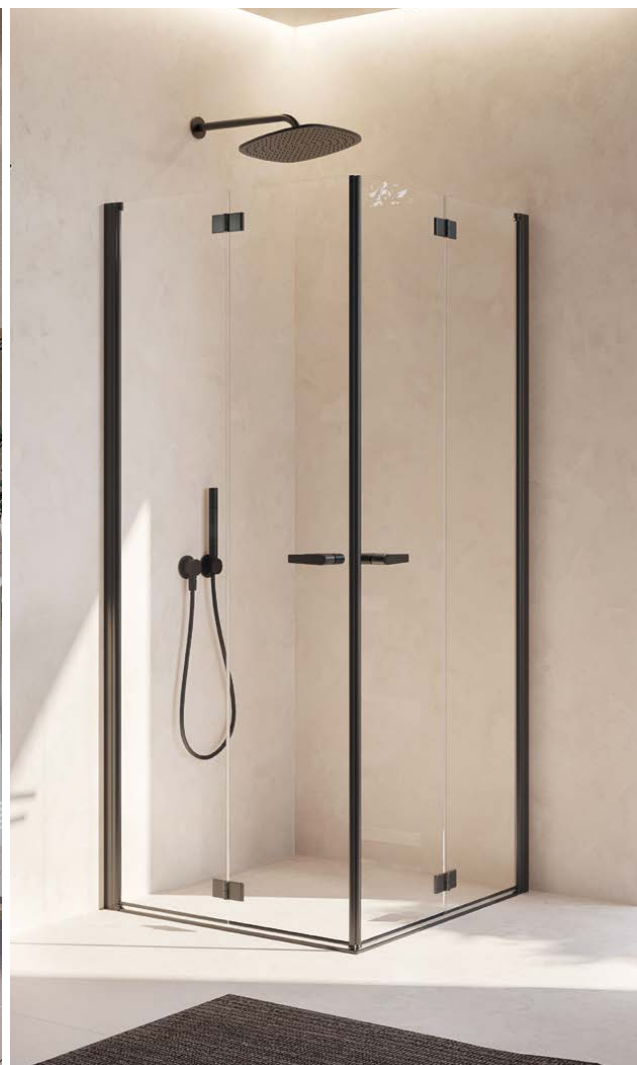

MR-TW2P L + MR-W R

Pendeldeur 180° 1-delig met vast deel in combinatie
met zij-element
↔ 650 - 1800 mm

MR-FPW L + MR-W R

Vouw-pendeldeur in combinatie met zij-element
↔ 500 - 1500 mm

MR-FPE L/R

Hoekinstap met 2 vouw-Pendeldeur en
↔ 500 - 1500 mm