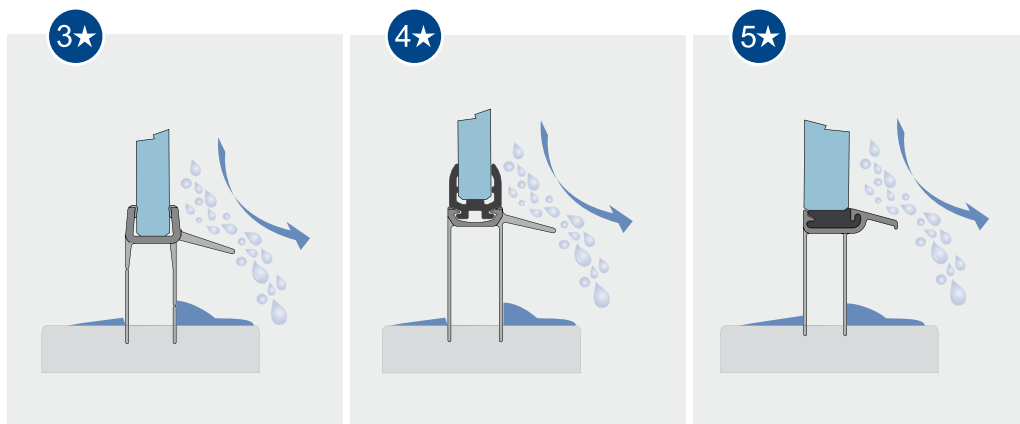

Speciale pakkingen

Let op! Deze pakking kan in de plaats van de meegeleverde standaardpakking worden gebruikt. Wij wijzen u erop dat de douchecabines met standaardpakking en ingebouwde waterkering volgens EN 14428 zijn getest. Veranderingen van deze configuratie kunnen tot minder waterdichtheid leiden!