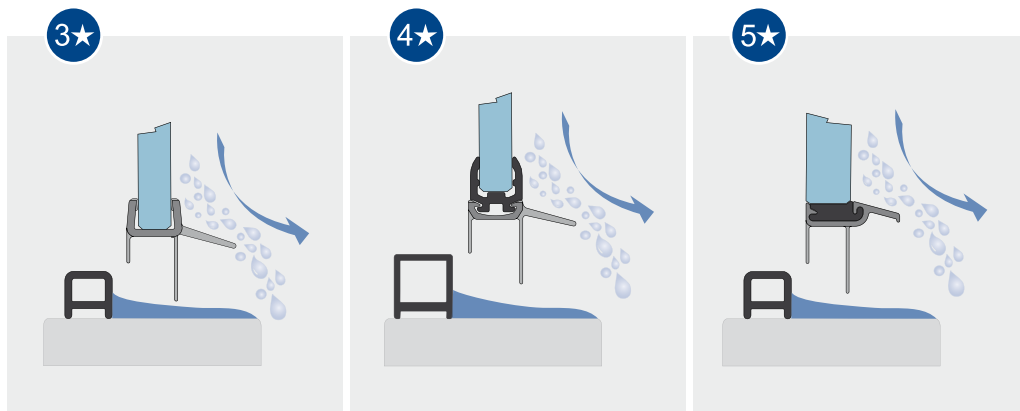

Standaardpakkingen