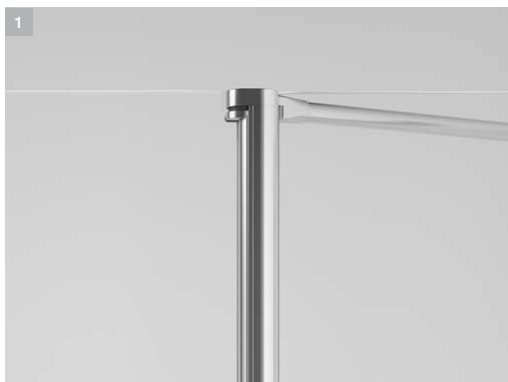

Productdetails multi-S 4000

1 - Eenvoudige vormen.

Het cilindrische buisvormige scharnier is tot een minimum beperkt, waardoor de transparantie van het glas centraal komt te staan. Minimalistisch in uiterlijk, groots in functionaliteit: het beproefde “auto close” sluitsysteem zorgt ervoor dat de draaielementen precies op de juiste plek vastklikken.

2 - Visuele harmonie.

De stabilisatiesteun verandert het uiterlijk: de heldere lijnen worden benadrukt door het ontbreken van zichtbare schroeven. De steun rust krachtig tegen het glas en de muur en straalt vertrouwen en stabiliteit uit. De innovatieve wandsteun eindigt precies op de hoogte van de douchewand, waardoor hij eenvoudig te installeren is.

3 - Lichtheid en harmonie.

Het scharnier heeft nu een nieuwe, vloeiendere vorm welke in harmonie is met de zachte lijnen van het product. Ondanks het minimalistische en lichte ontwerp behoudt het scharnier zijn functionaliteit, maar ziet het er nu nog esthetischer uit. Bovendien kan het scharnier 180° naar binnen en naar buiten worden geopend, wat wordt aangevuld door het geïntegreerde hef- en daalmechanisme.

4 - Glanzende accenten in aluminium.

De magneetstrip verdwijnt discreet in het afsluitprofielen, waardoor alleen de glans van het aluminium zichtbaar blijft. Dit verbetert de esthetiek van de cabine zonder de functionaliteit te beperken. De extreem dunne laag aluminium over de magneet zorgt voor de juiste werking.