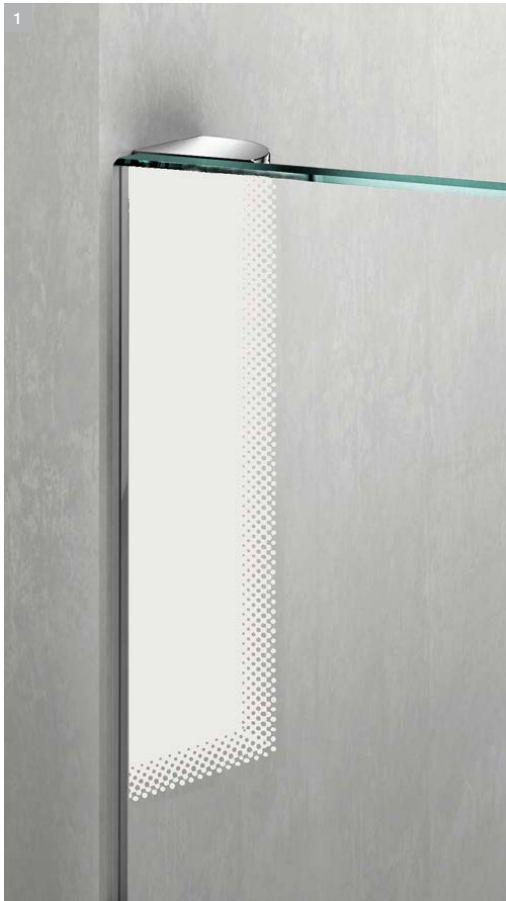

2 - De spatstrip

is van de buitenkant amper te zien en biedt desondanks een uitstekende spatbescherming.

Productdetails pura 5000 Uitvoering met muurprofielen

1 - Verstellmogelijkheden:

wandbevestigingsprofiel met een innovatief verstellmechanisme voor vaste delen en zijwanden.

2 - Verstellmogelijkheden:

Wandbevestigingsprofiel: minimalistisch, maar toch verstelbaar en zonder zichtbare schroeven.

Productdetails pura 5000 uitvoering zonder profielen

1 - Ontwerp:
de zeefdruk verbergt de bevestigingen aan de binnenkant in de kleuren van het scharnier en de handgreep.