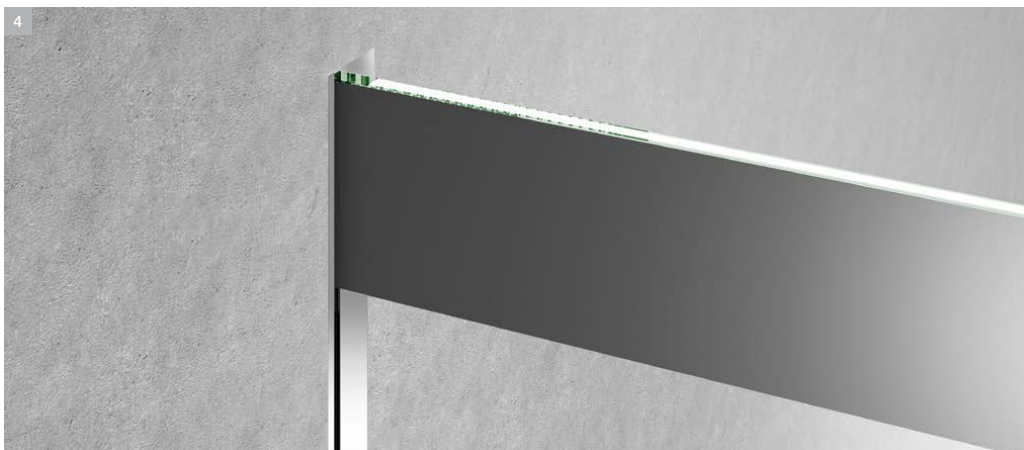

Productdetails libero 5000

1 - Handdoekhouder:

de esthetische handdoekhouder sluit naadloos aan op het elegante design.

2 - Uitvoering met wandprofiel:

de traditionele oplossing met verticale wandprofielen en geïntegreerd verstelbereik.

3 - Uitvoering zonder raamprofiel:

de volledig glazen douchecabine met wandbeslag.

4 - Uitvoering met inbouwprofiel:

een nieuwe manier van installeren waarbij de douchewand met een inbouwprofiel aan de wand wordt bevestigd.