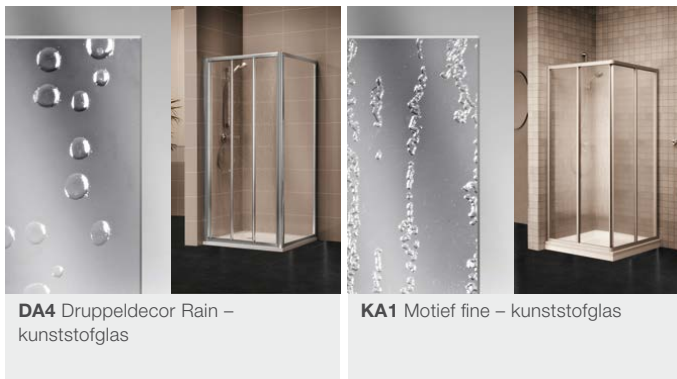

Veiligheidsglas

A10 transparant

AQ10 transparant met witte zeefdruk aan de bovenkant van het glas

AQB10 transparant met antraciet zeefdruk aan de bovenkant van het glas

ST10 gesatineerd glas

AG10 Parsol grijs

C10 Chinchilla

CSG10 Verchroomd glas met spiegeffect

TS10 Privé - Gesatineerde zeefdruk in het midden van het glas

TG10 Parsol grijs Privé

VM10 Nebula

VB10 Nubes

Kunststofglas

DA4 Druppeldecor Rain –
kunststofglas