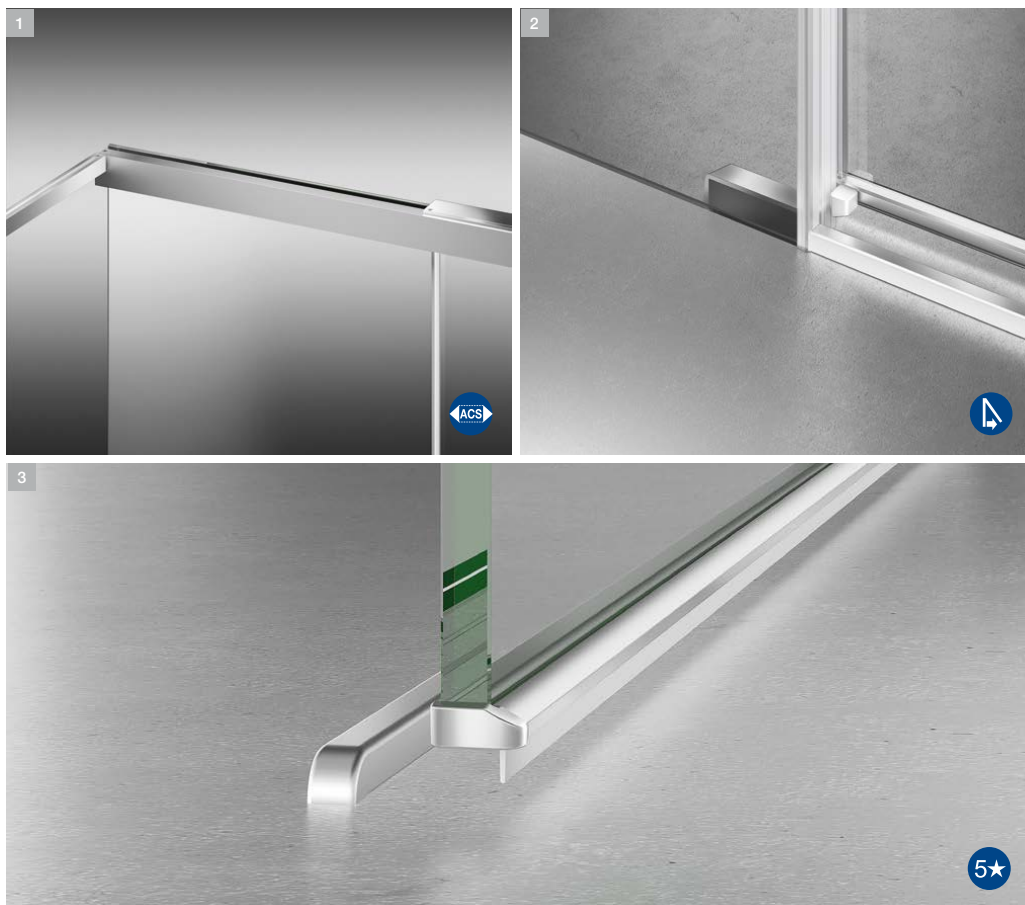

↔ 150 - 1800 mm

FU-G2N L

Tweedelige vrijstaande schuifdeur INLAB voor nis - Uitvoering met inbouwprofielen

↔ 900 - 2000 mm

Productdetails libero 5000 Inlab

1 - Automatic Close & Stop:

de glazen deuren glijden automatisch soepel tot op de laatste centimeters op de "Dicht"- of "Open"- positie (ACS) voor net dat beetje meer comfort in de badkamer.

2 - Wegklapbare schuifdeuren:

de schuifdeuren kunnen door een simpele druk op de geleidingshaak worden weggeklapt en maken op die manier een eenvoudige reiniging mogelijk, ook tussen de glaselementen!

3 - Het 5-sterren wegstroomstelsel: