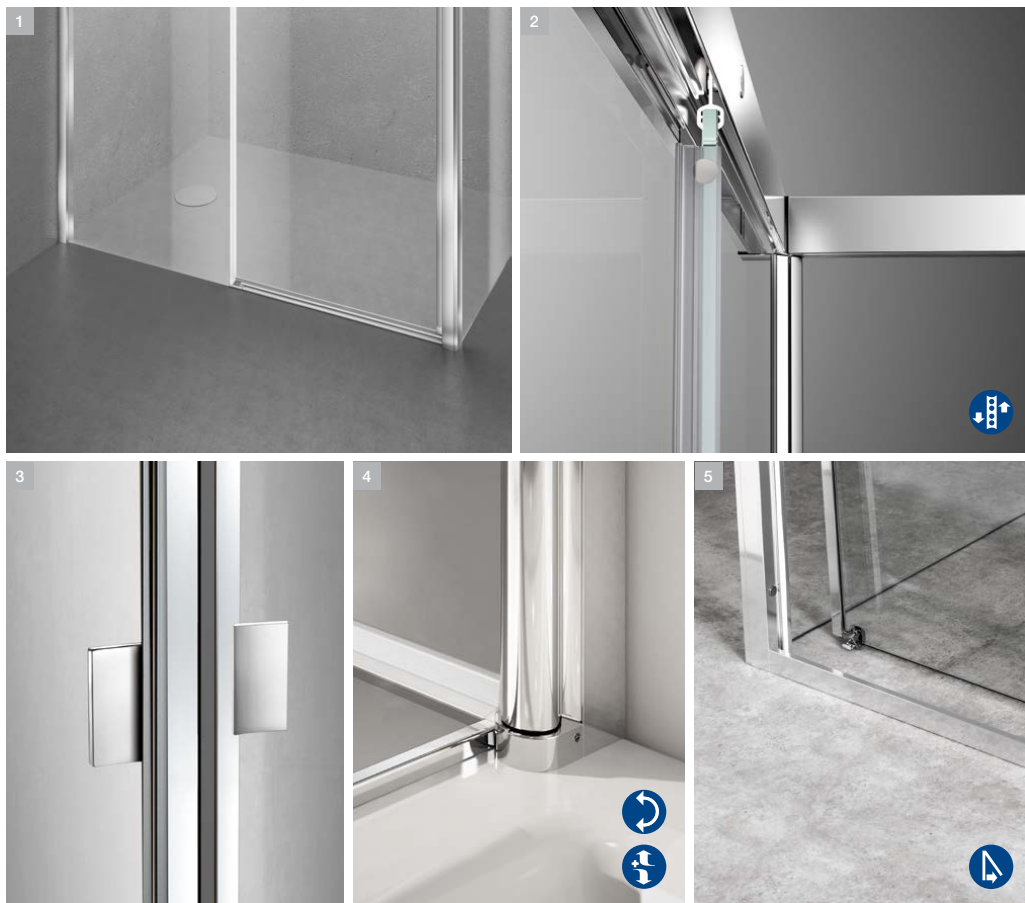

↔ 670 - 1200 mm

CR-VRS4

Kwartronde cabine met 2 schuifelementen en met 2 vaste delen
↔ Zie de prijslijst voor de afmetingen

Productdetails stila 2000

1 - Zonder raamprofiel: de nieuwe versie van de serie stila 2000 zonder horizontaal raamprofiel aan de onderzijde maakt het productportfolio compleet om aan de architectonische eisen van de moderne badkamer te voldoen. Door de actualisering van het ontwerp is ook de functionaliteit van deze douchecabine uitgebreid. Deze is nu eenvoudiger toegankelijk, gemakkelijker te reinigen en heeft een verbeterd draaimechanisme.

2 - Wieltjes:

de wieltjes met kogel-lagers zijn eenvoudig afstelbaar om een perfecte werking te garanderen, ook na de douche vaak te hebben gebruikt.

3 - Ontwerp:

de douchecabines met vouw-pendeldeuren beschikken bovendien over een vanbinnen en vanbuiten bedienbare extra handgreep tussen de vouwelementen.