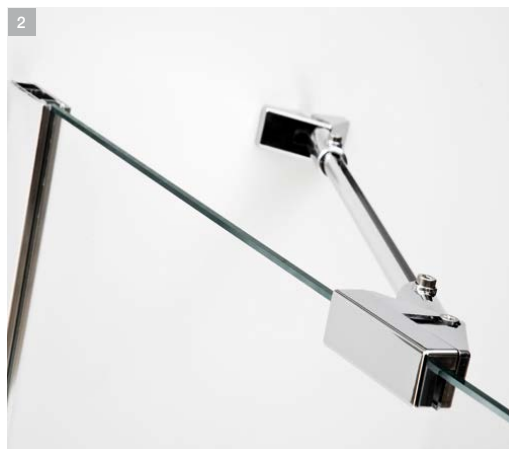

Productdetails vela 2000

1 - Ontwerp:

de deuren openen zowel naar binnen als naar buiten en bieden zo een maximale instap, ook bij kleinere douchebakken.

2 - Steun:

de verstelbare steun van de vaste delen en de zijpanelen is stabiel en eenvoudig te monteren.

3 - Ontwerp:

de vela 2000 wordt gekenmerkt door een continue greeplijst met magneetsluiting en het gebruik van hoogwaardig materiaal.

4 - Ontwerp:

naast de eigenschappen van het hef-/daalmechanisme is het ook mogelijk om het sluitgedrag van het beweegbare element af te stellen, waardoor het punt waar het vastklikt vrij gekozen kan worden.