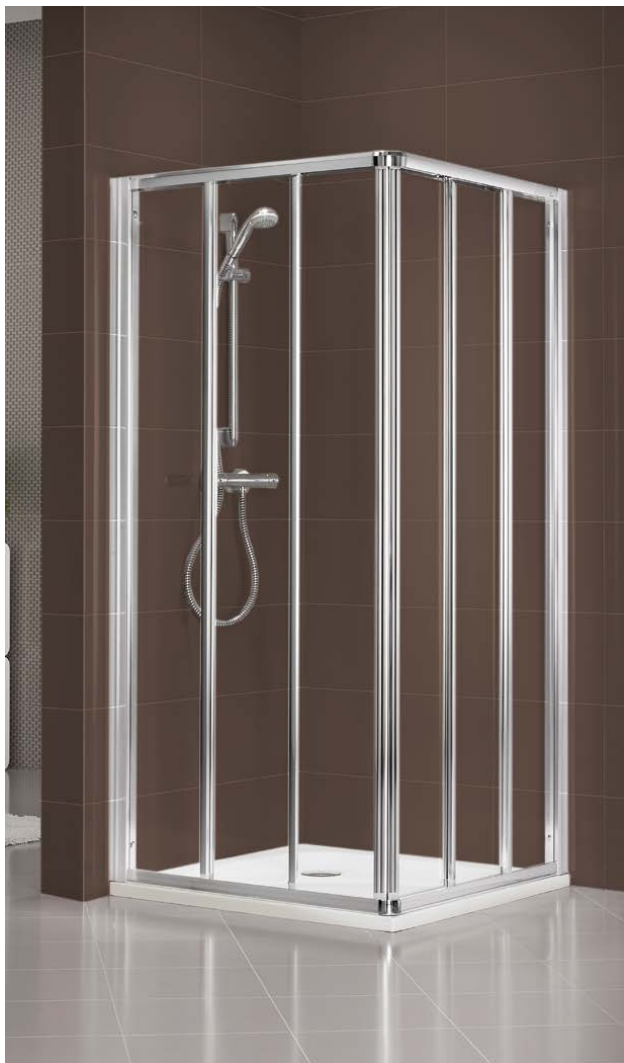

A-CEK3

Driedelige hoekinstap met 2 schuifelementen
↔ 650 - 1250 mm